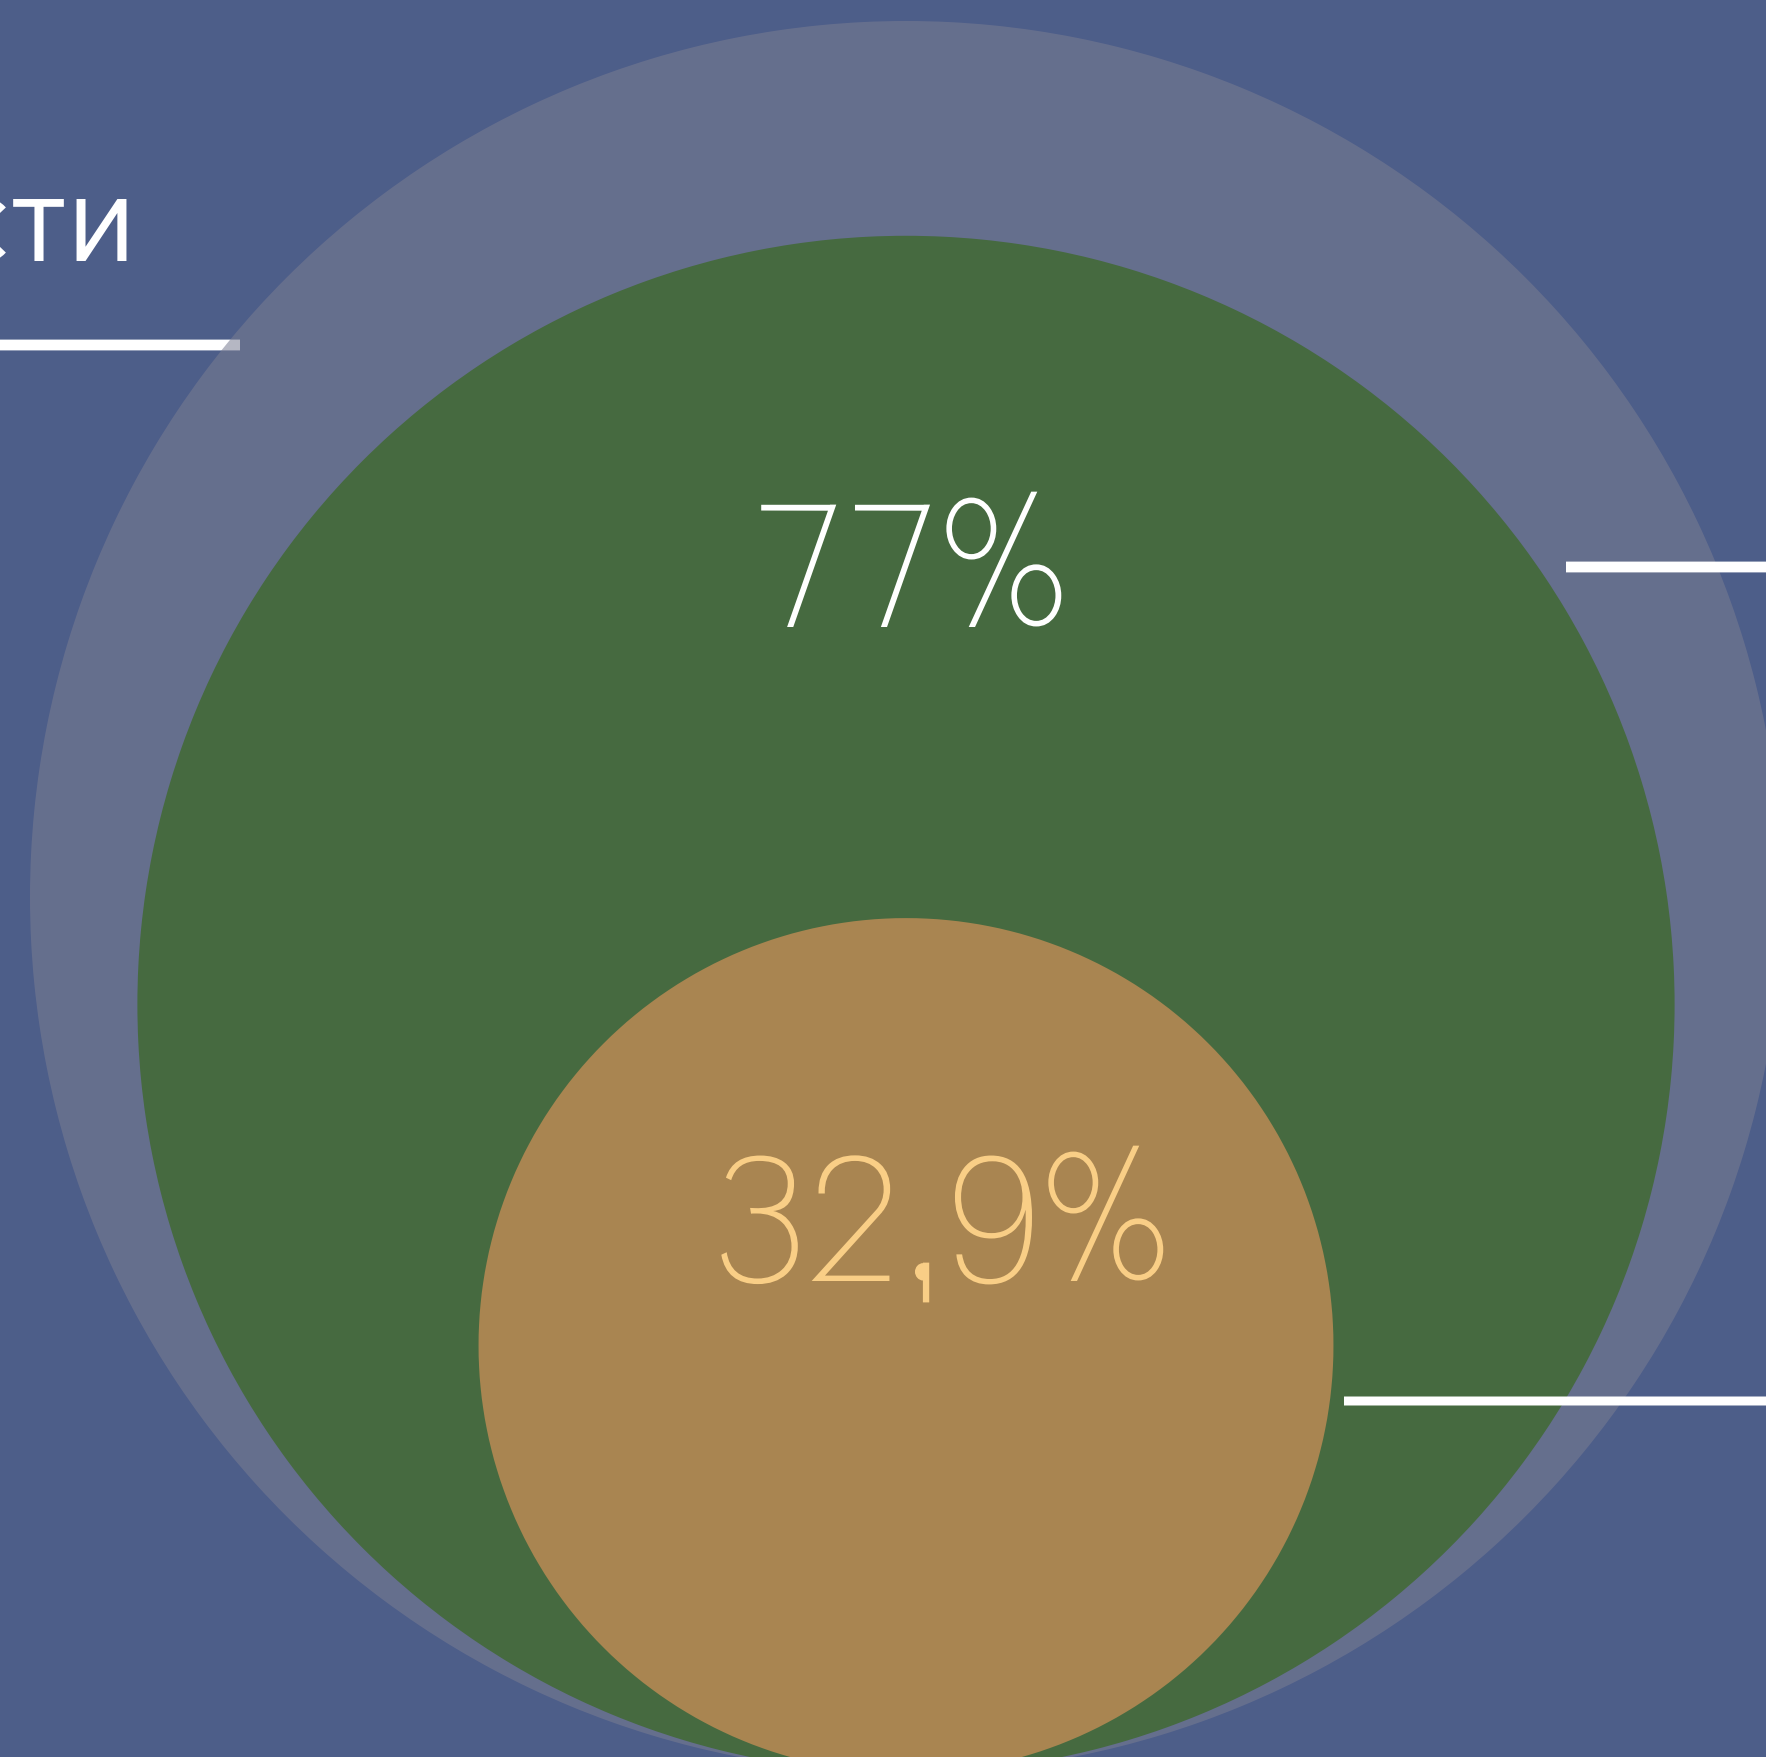

чтобы предотвратить или остановить твои действия, против тебя могут использовать

физическую силу,

в том числе специальные боевые приемы

специальные средства

специальные средства:

наручники
слезоточивый газ
связывающие средства
электрошок и др.

Виды специальных средств и порядок их применения определяются Законом «О полиции» и согласно Правилам Кабинета министров № 55 «Правила о видах специальных средств и порядке их применения»

что делать, если против меня должностные лица применили физическую силу или специальные средства

- ✓ оцени ситуацию была ли физическая сила и / или специальные средства, применены к тебе обоснованно
- ✓ если ты сомневаешься, в том что физическая сила и / или специальные средства применялись необоснованно информируй Бюро внутренней безопасности

в случае неуверенности звони на горячую линию Бюро внутренней безопасности +371 67209055

обращайся с заявлением в Бюро внутренней безопасности Рига, Кришьяня Валдемара 1А

ВАЖНО ОСОЗНОВАТЬ

заведомо ложная информация предусматривает уголовную ответственность указания любого должностного лица подлежат немедленному исполнению, даже если вы считаете их противоправными. оспорить такое указание сможешь после его исполнения

Рассмотренные в Бюро внутренней безопасности случаи

предполагаемого насилия, когда было принято решение об отказе в возбуждении уголовного дела

не подтверждено применение физической силы

констатация нахождения под воздействием алкоголя, наркотических или других психотропных веществ

Помни, что

даже минимальное количество алкоголя и др. психотропных веществ вызывает негативное воздействие на организм человека уменьшая координацию, зрение, слух, реакцию и др.

источники: информация Бюро внутренней безопасности <http://www.stradavesels.lv/Uploads/2017/10/12/2_Astrida_Stirna.pdf>

* сотрудники Государственной полиции, Государственной пограничной охраны, полиции порта, полиции самоуправлений